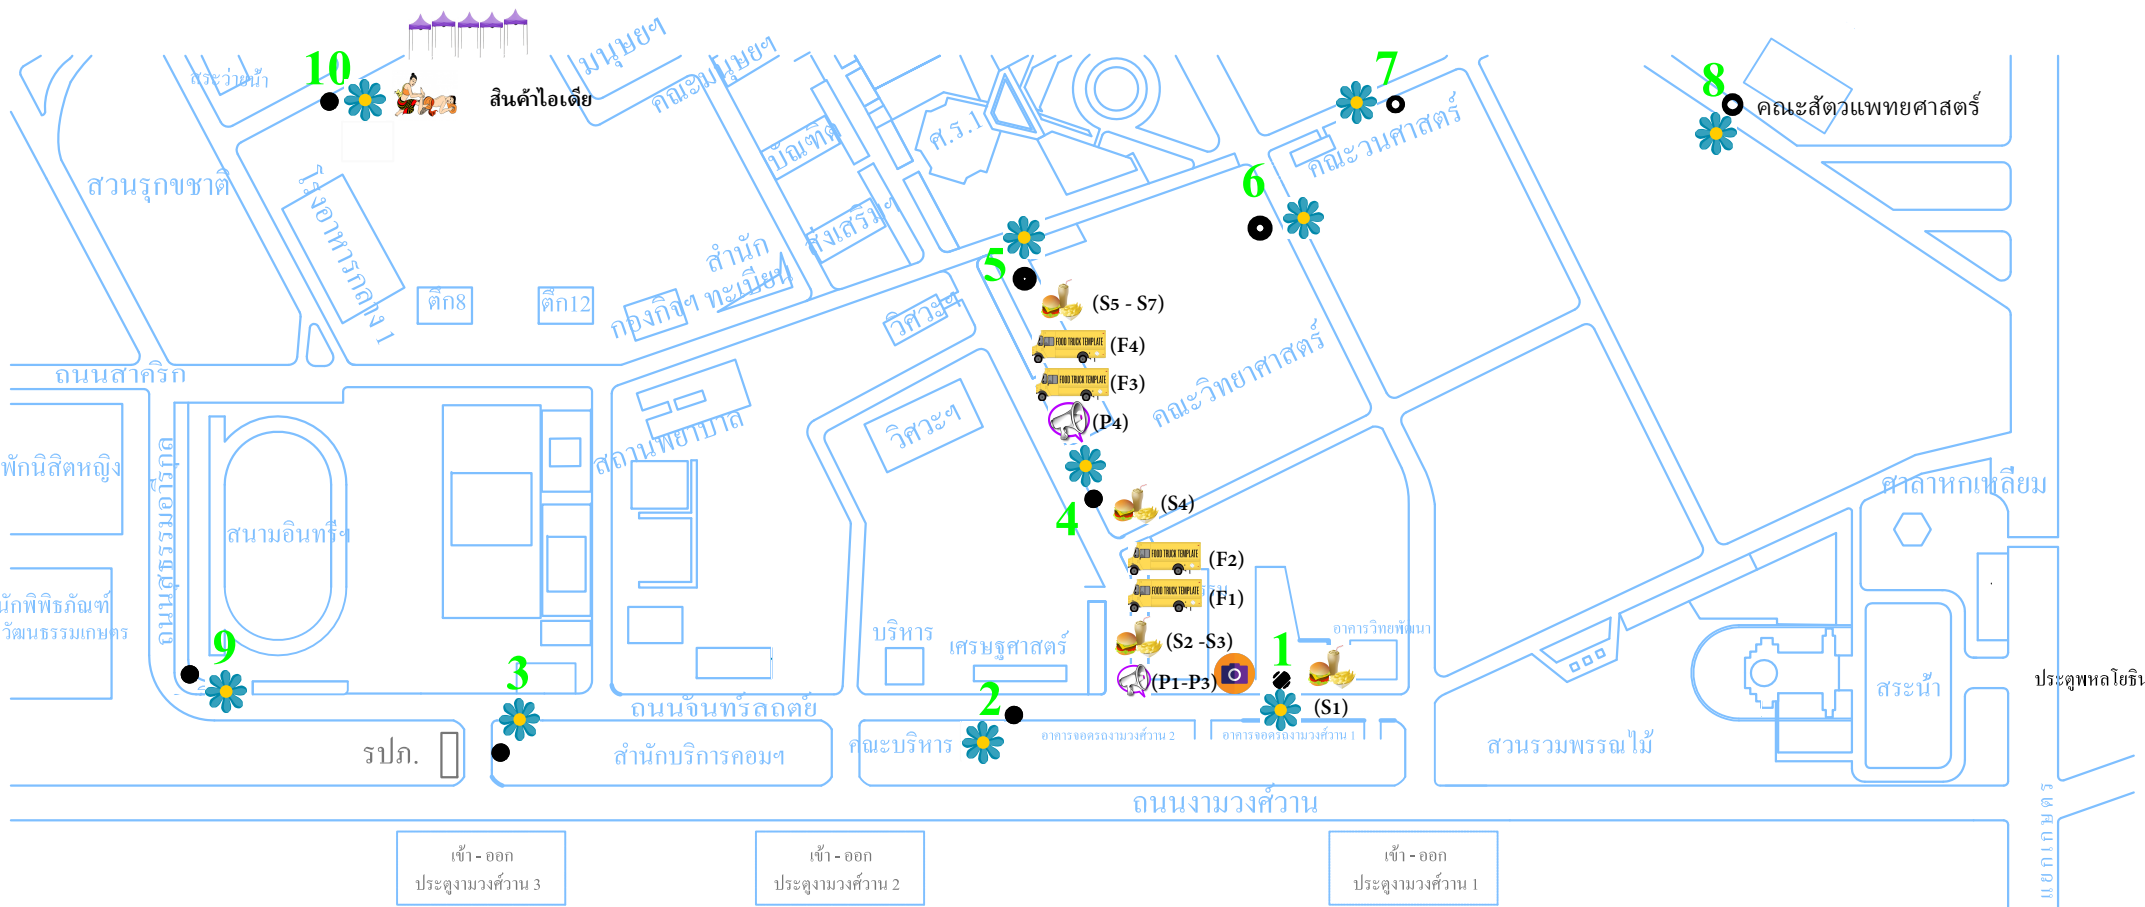

ผังแสดงร้านค้าทุกประเภทโซน A

งานพิธีพระราชทานปริญญาบัตร ประจำปี 2563 ซ้อมใหญ่วันที่ 8-10 ตุลาคม 2563 รับจริงวันที่ 12 - 16 ตุลาคม 2563

โซน A

- จุดที่ 1 ทางเข้าหน้าอาคารวิทยบริการ
- จุดที่ 2 ทางเข้าหน้าอาคารจอดรถวงมวศ์วาน 2
- จุดที่ 3 ทางเข้าประตูวงมวศ์วาน 3
- จุดที่ 4 ทางเข้าคณะวิทยาศาสตร์ตรงข้ามคณะเศรษฐศาสตร์
- จุดที่ 5 ทางเข้าคณะวิทยาศาสตร์ตรงข้ามคณะวิศวกรรมศาสตร์
- จุดที่ 6 ทางเข้าหน้าอาคารวิทยาสุคนธ์ คณะวิทยาศาสตร์
- จุดที่ 7 ด้านหน้าอาคารวนศาสตร์ 72 ปี
- จุดที่ 8 คณะสัตวแพทยศาสตร์
- จุดที่ 9 ทางเข้าหน้าสนามอินทรีฯ
- จุดที่ 10 ทางเข้าโรงอาหารกลาง 1 ผังติดกับ Cover way

ดอกไม้และของที่ระลึก

พื้นที่สำหรับประชาสัมพันธ์ (P)

สินค้าไอเดีย

Food Truck (F)

จุดถ่ายภาพย้อนหลัง

อาหารว่างและเครื่องดื่ม (S)

นวดแผนไทย

เข้า-ออก ประตูวงมวศ์วาน 3

เข้า-ออก ประตูวงมวศ์วาน 2

เข้า-ออก ประตูวงมวศ์วาน 1