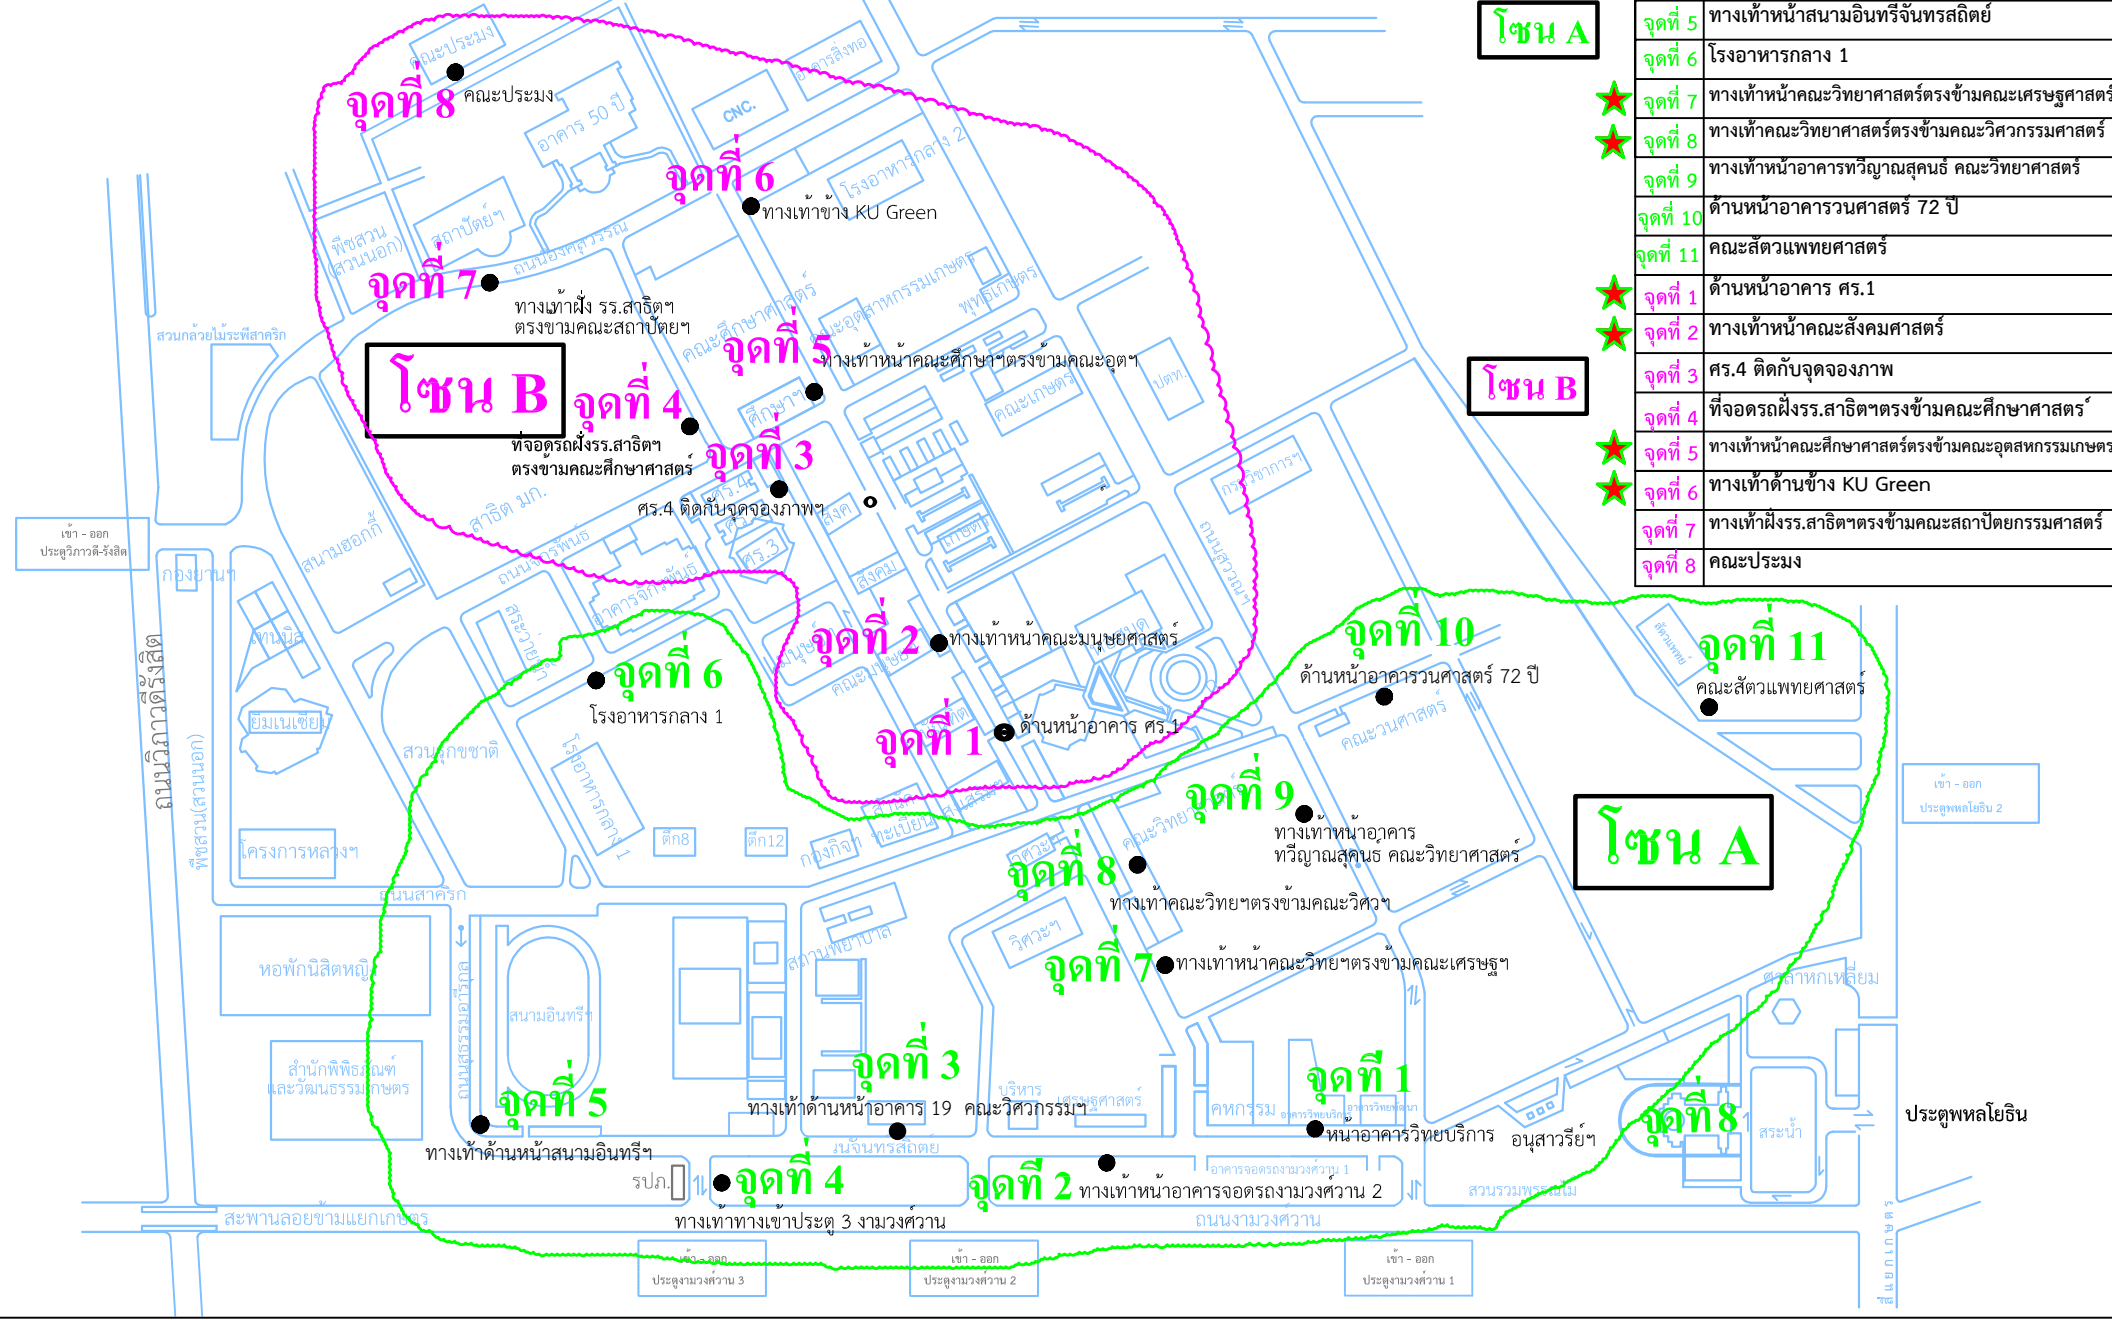

ผังแสดงร้านค้าจำหน่ายดอกไม้และของที่ระลึก

งานพิธีพระราชทานปริญญาบัตร ประจำปี 2565

ซ้อมใหญ่วันที่ 17 -19 มีนาคม 2565 รับจริงวันที่ 22 - 25 มีนาคม 2565

★ Prime Area

จุดที่ 1	ทางเข้าหน้าอาคารวิทยบริการ
★ จุดที่ 2	ทางเข้าหน้าอาคารจอร์จมงวงศ์วาน 2
จุดที่ 3	ทางเข้าหน้าอาคาร 19 คณะวิศวกรรมศาสตร์
จุดที่ 4	ทางเข้าทางเข้าหน้าประตูมงวงศ์วาน 3
จุดที่ 5	ทางเข้าหน้าสนามอินทรีจันทร์สถิตย์
จุดที่ 6	โรงอาหารกลาง 1
★ จุดที่ 7	ทางเข้าหน้าคณะวิทยาศาสตร์ตรงข้ามคณะเศรษฐศาสตร์
★ จุดที่ 8	ทางเข้าคณะวิทยาศาสตร์ตรงข้ามคณะวิศวกรรมศาสตร์
จุดที่ 9	ทางเข้าหน้าอาคารทวิญานสุคนธ์ คณะวิทยาศาสตร์
จุดที่ 10	ด้านหน้าอาคารวนศาสตร์ 72 ปี
จุดที่ 11	คณะสัตวแพทยศาสตร์
★ จุดที่ 1	ด้านหน้าอาคาร ศร.1
★ จุดที่ 2	ทางเข้าหน้าคณะสังคมศาสตร์
จุดที่ 3	ศร.4 ติดกับจุดจองภาพ
จุดที่ 4	ที่จอดรถฝั่งร.สาธิตฯตรงข้ามคณะศึกษาศาสตร์
★ จุดที่ 5	ทางเข้าหน้าคณะศึกษาศาสตร์ตรงข้ามคณะอุตสาหกรรมเกษตร
★ จุดที่ 6	ทางเข้าด้านข้าง KU Green
จุดที่ 7	ทางเข้าฝั่งร.สาธิตฯตรงข้ามคณะสถาปัตยกรรมศาสตร์
จุดที่ 8	คณะประมง

โซน A

โซน B

โซน B

โซน A

ประตูพลโยธิน